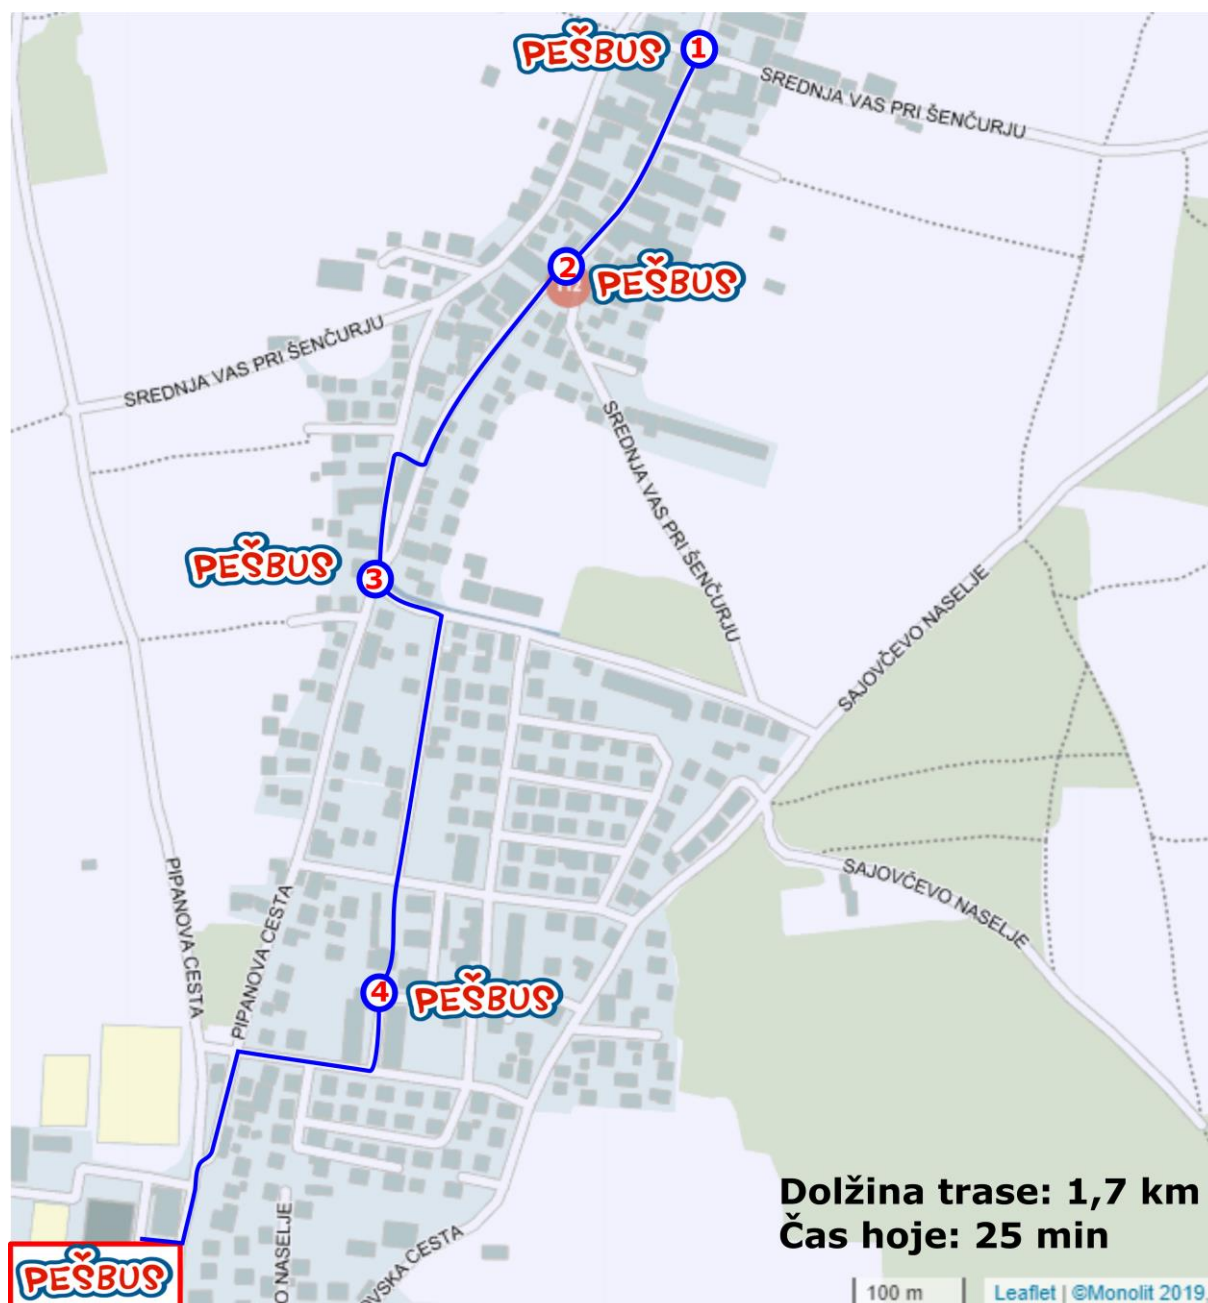

Osnovna šola Šenčur

PEŠBUS MODRA PROGA

Število prijavljenih potnikov: 19

Spremljevalci: Valerija Kuster, Marina Markun, Tjaša Žibert, Andreja Režek

	Postaja	Odhod	Slika postaje	Dolžina poti do šole
1.	Pri Jarc (počakate pri znaku za pešce na pločniku)	7:40		1700 m, 25 minut
2.	Gasilski dom Srednja vas pri Šenčurju	7.45		1300 m, 20 minut
3.	Razcep na začetku Srednje vasi (Srednja vas 29 - počakate ob tabli za pešce oz. na dvorišču, ki se nahaja na razcepu poti v Srednjo vas)	7:50		950 m 15 minut
4.	Pipanova cesta – svetilka pri pešpoti (počakate na pešpoti oz. na parkirišču)	7:57		450 m 8 minut
5.	Osnovna šola Šenčur	8:05	