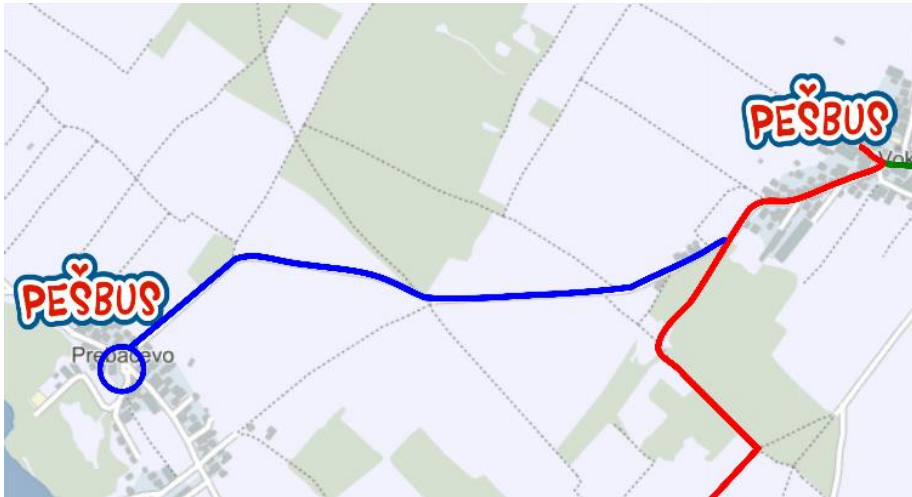

Osnovna šola Šenčur

PEŠBUS PROGA PREBAČEVO - VOKLO

Število prijavljenih potnikov: 5

Spremljevalci: Katarina Lešnjak, Monika Čufer, Darja Orehek

	Postaja	Odhod	Slika postaje	Dolžina poti do šole
1.	Postajališče Prebačevo	7:40		1900 m, 30 minut
2.	Podružnična šola Voklo	8:10		